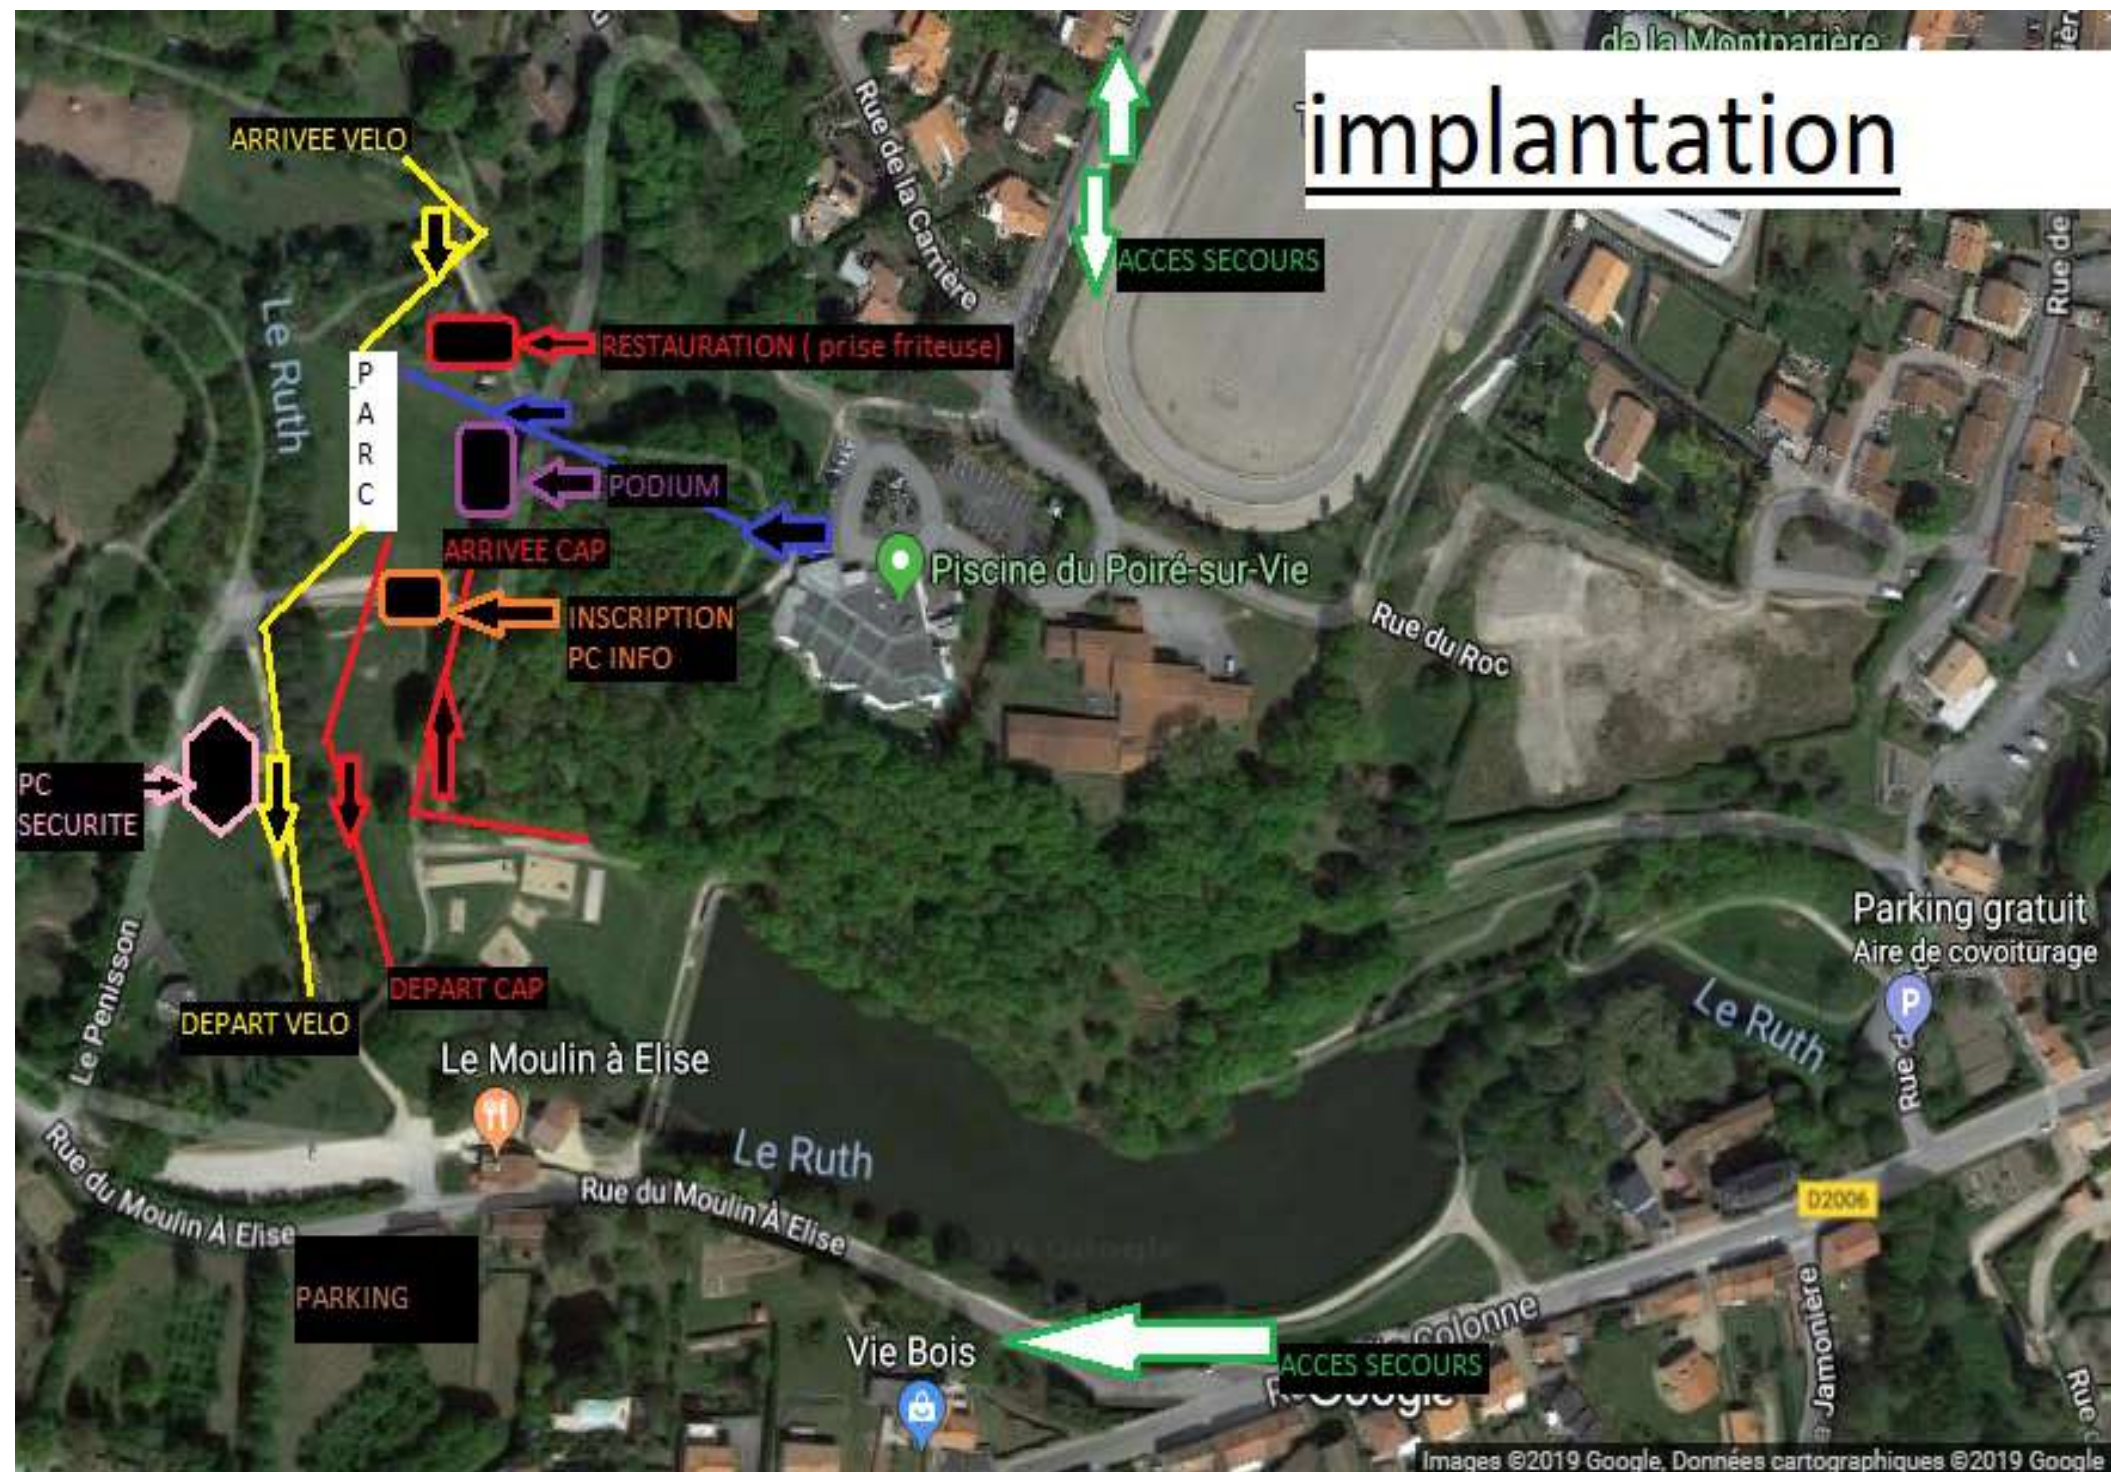

TRIPLEFFORT 2019

t

implantation

VTT Avenir:

Poussin: 1 tour de 1km soit 1km
Pupille: 2 tours de 1km soit 2km
Benjamin: 3 tours de 1km soit 3km

Rentrée dans le parc
ou 2eme et 3eme tour

Piscine

Le Moulin à Elise

CAP JEUNE:

MINI POUSSIN/POUSSIN: 1tour de 400m
Pupille: 2 tours de 400m soit 800m
Benjamin: 3 tours 400m soit 1200m

VTT XS:

3 tours de 2km soit 6km

RETOUR PARC
OU
2EME ET 3EME TOUR

P
A
R
C

Piscine

Google

cap xs: 1 tour de 2.5km

VTT ADULTE:
3 TOURS DE 4.3 KM
SOIT 13KM

LE MARCHAY

RETOUR PARC OU
2EME ET 3EME TOUR

P
A
R
C

PISCINE

85170 Le

DEPART CAP

Google

HORAIRES ET DISTANCES

9H30 INDIVIDUEL ET RELAIS: 325M/13KM/5KM

14H30 JEUNES:

MINI POUSSIN/POUSSIN: 50M/1KM/400M

PUPILLE: 100M/2KM/800M

BENJAMIN: 150M/3KM/1200M

XS (A partir de minime): 200M/6km/2.5km