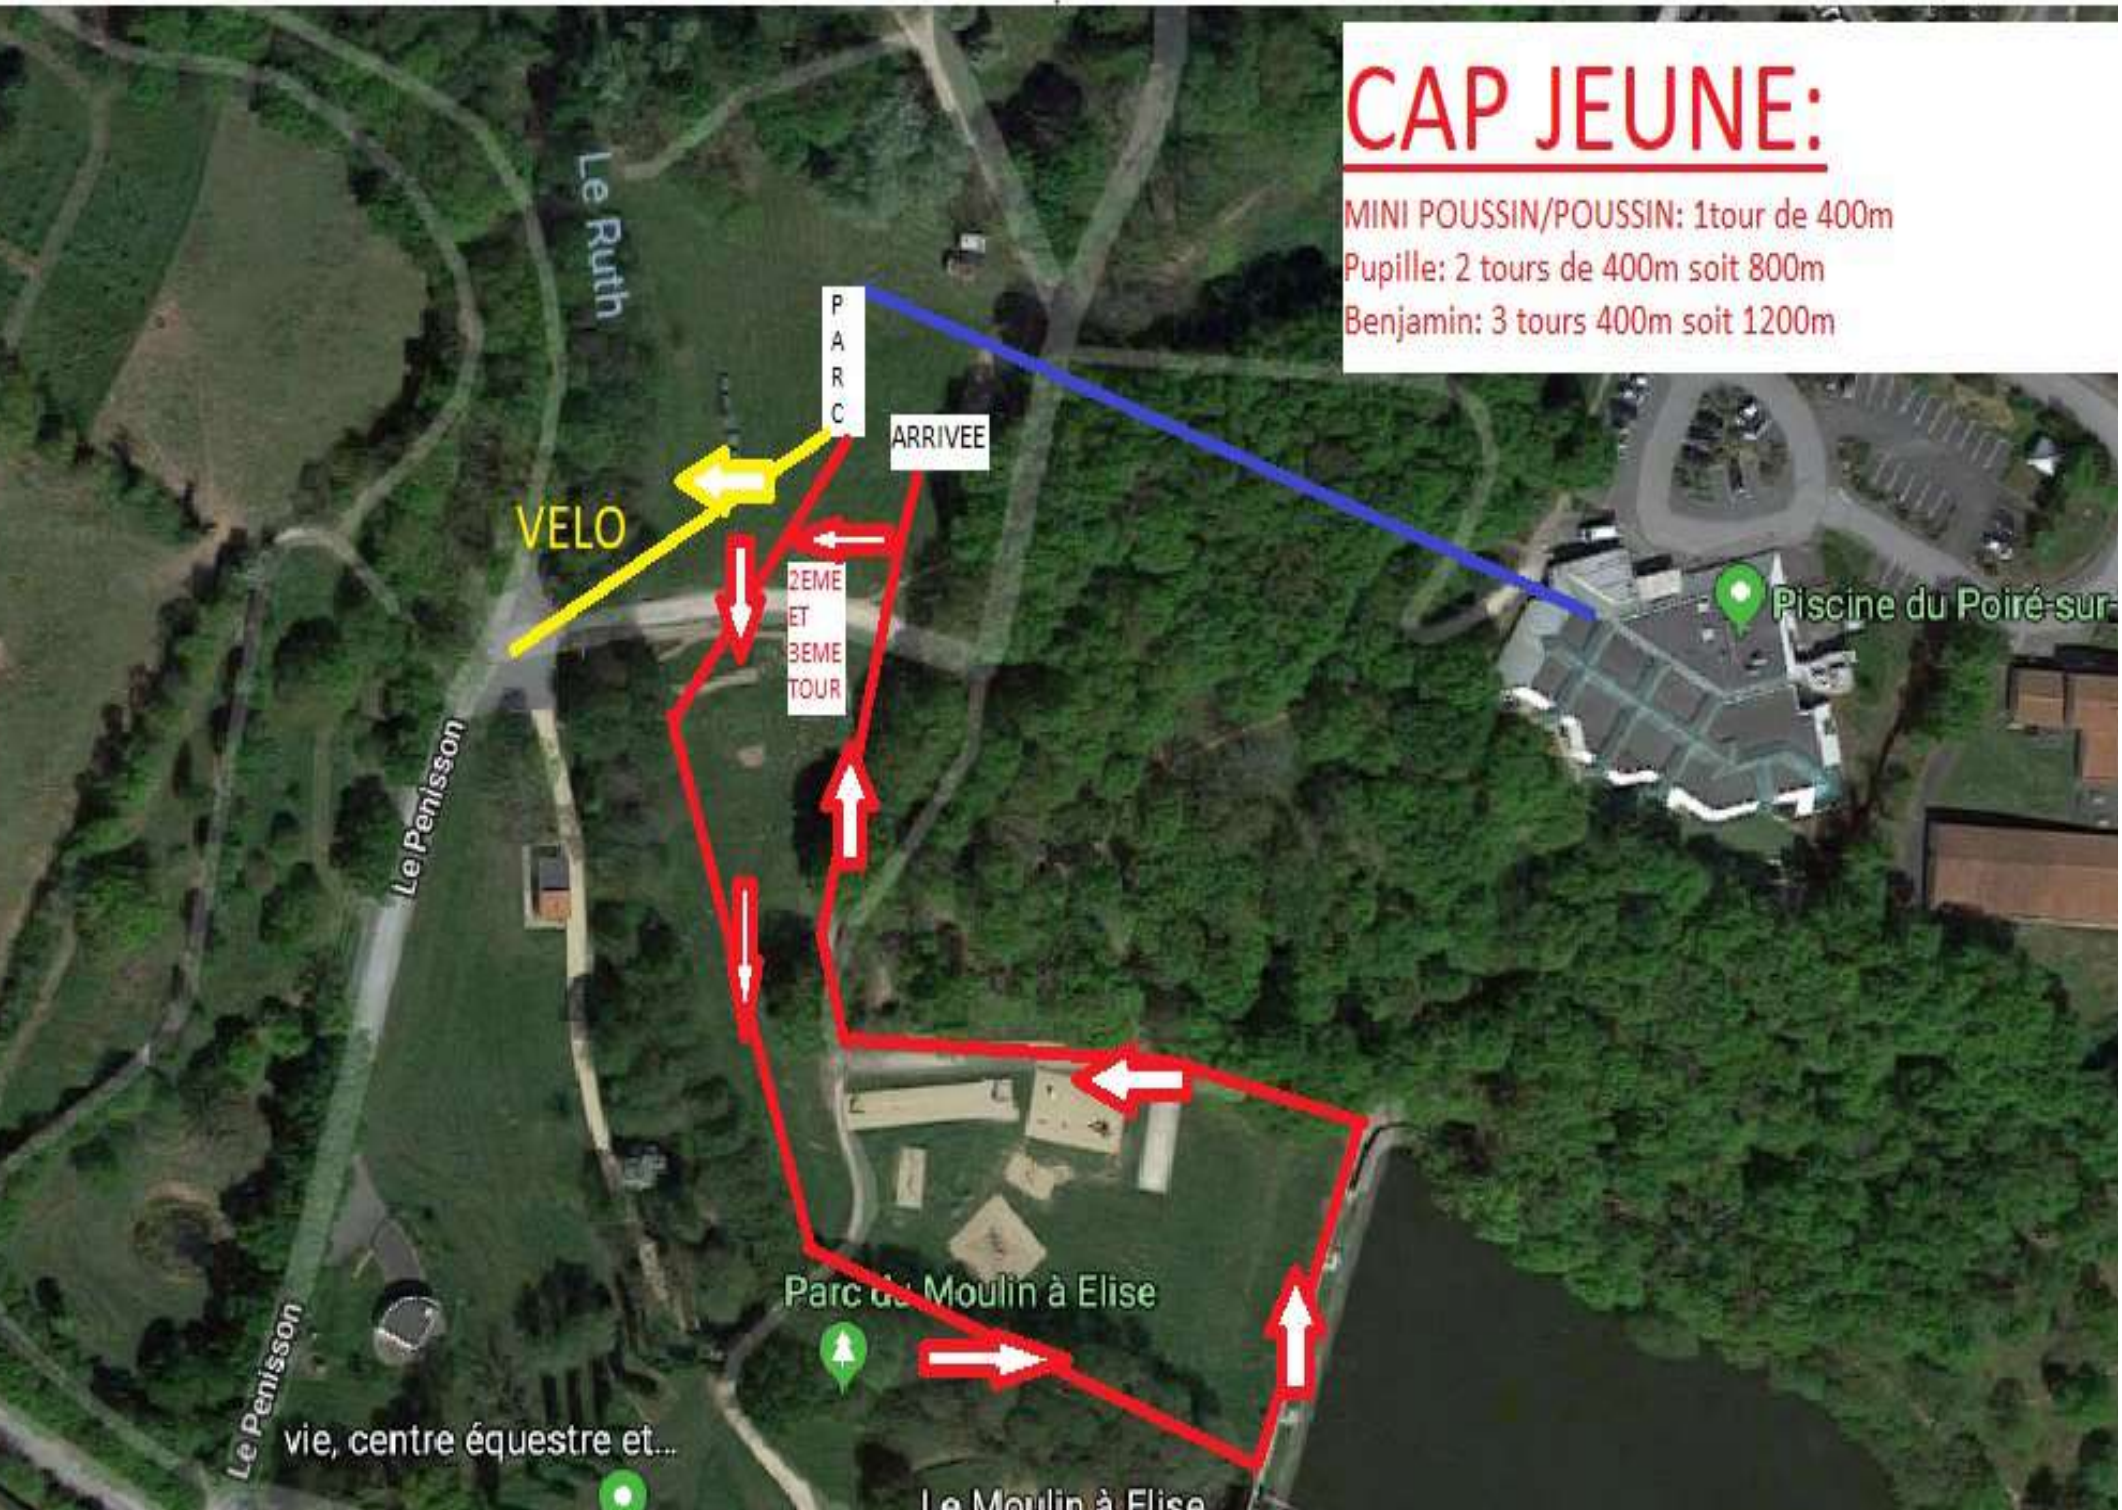

TRIPLEFFORT 2019

t

implantation

VTT Avenir:

Poussin: 1 tour de 1km soit 1km
Pupille: 2 tours de 1km soit 2km
Benjamin: 3 tours de 1km soit 3km

Rentrée dans le parc
ou 2eme et 3eme tour

Piscine

Le Moulin à Elise

CAP JEUNE:

MINI POUSSIN/POUSSIN: 1tour de 400m
Pupille: 2 tours de 400m soit 800m
Benjamin: 3 tours 400m soit 1200m

VTT XS:

3 tours de 2km soit 6km

RETOUR PARC
OU
2EME ET 3EME TOUR

P
A
R
C

Piscine

Google

cap xs: 1 tour de 2.5km

VTT ADULTE:
3 TOURS DE 4.3 KM
SOIT 13KM

LE MARCHAY

RETOUR PARC OU
2EME ET 3EME TOUR

P
A
R
C

PISCINE

85170 Le

DEPART CAP

Google

HORAIRES ET DISTANCES

9H30 INDIVIDUEL ET RELAIS: 325M/13KM/5KM

14H30 JEUNES:

MINI POUSSIN/POUSSIN: 50M/1KM/400M

PUPILLE: 100M/2KM/800M

BENJAMIN: 150M/3KM/1200M

XS (A partir de minime): 200M/6km/2.5km